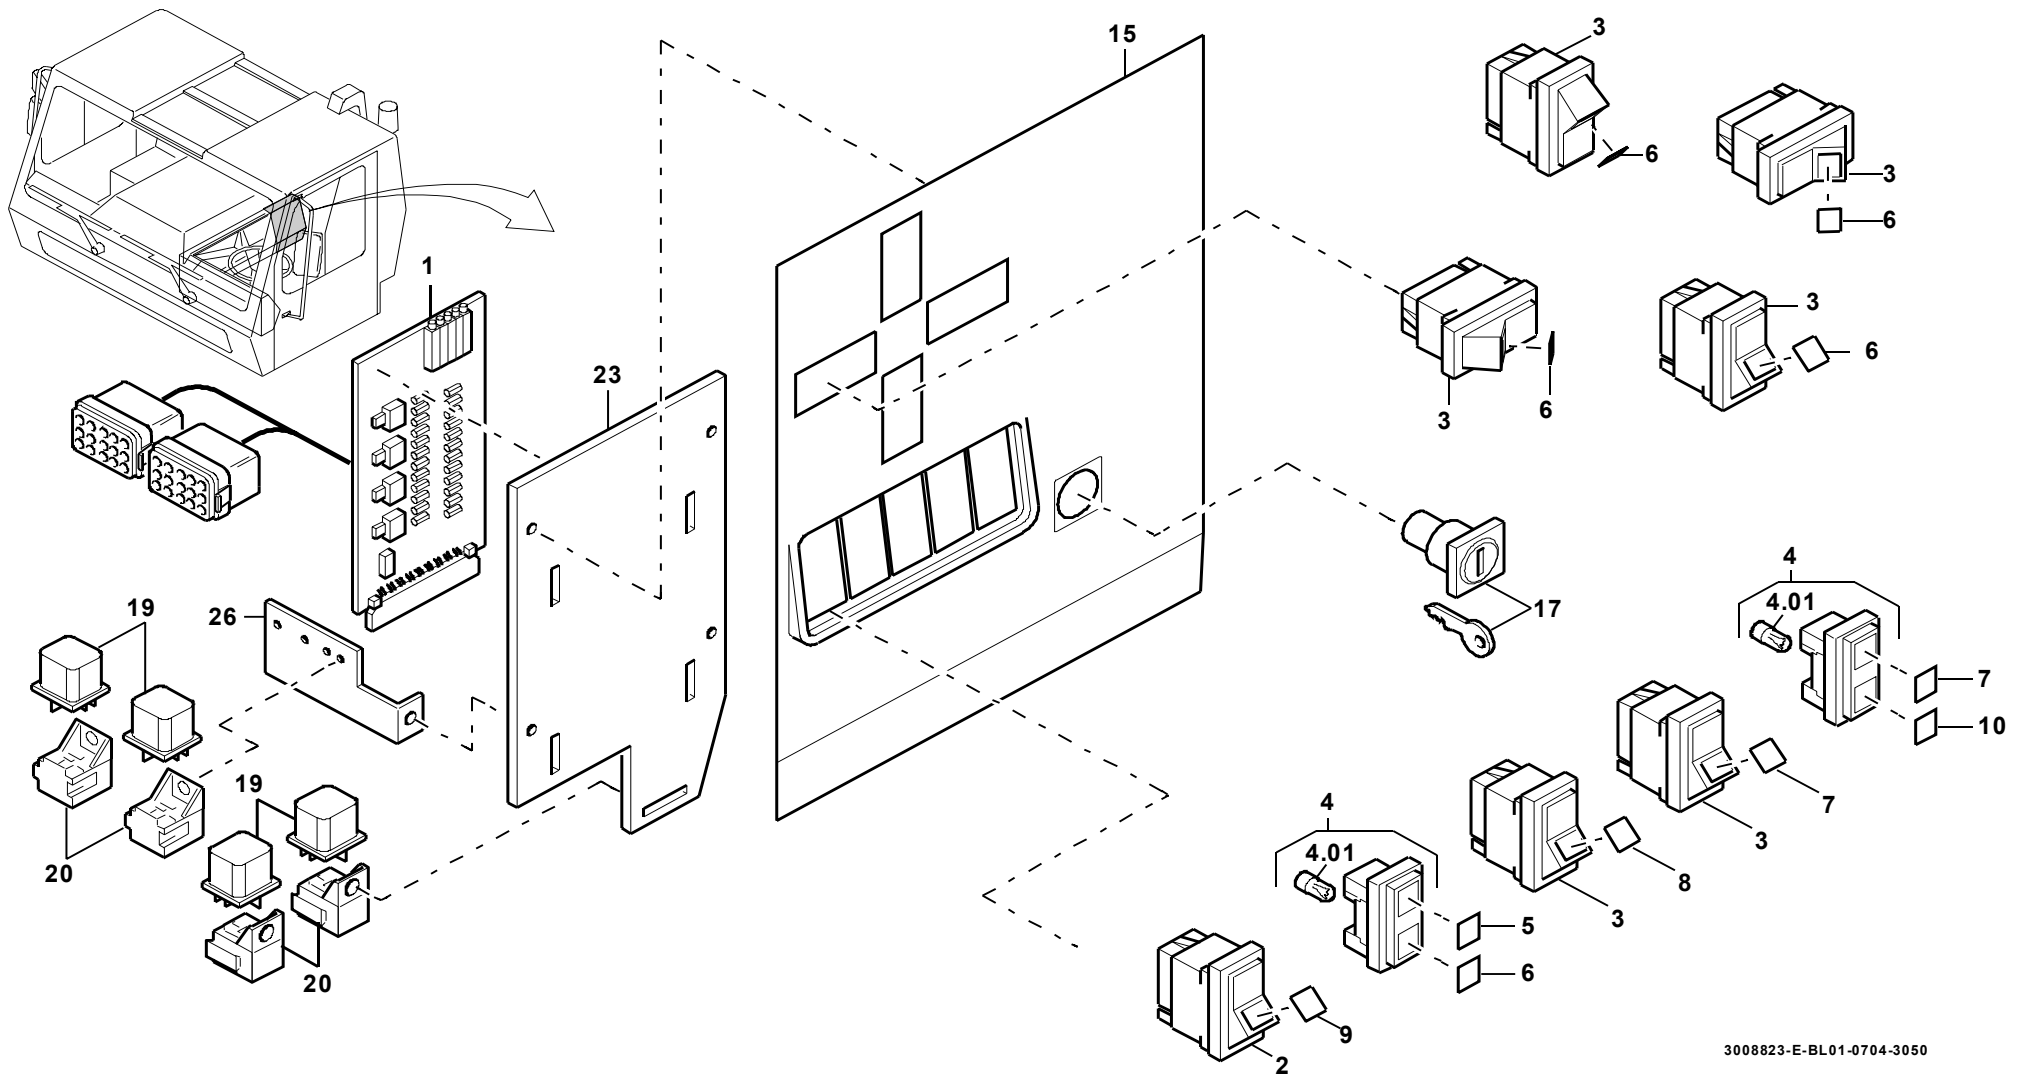

GROVE

EINSCHUB 3.1D
SLIDE-IN UNIT 3.1D

BILDTADEL
PICTORIAL DISPLAY

07.04

3008823-ETL E

1/1

GMK 3050
BE 550
G 802

3008823-E-BL01-0704-3050